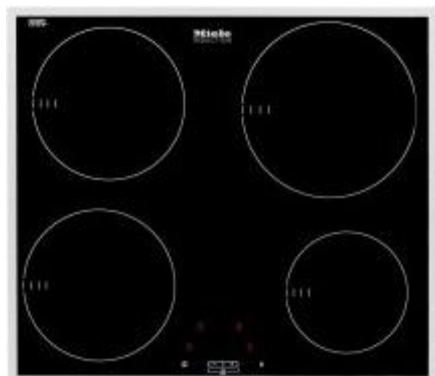

KIÁRUSÍTÁS!

Miele **KM 545** kerámia főzőlap (nemesacél keret)

Méret: 600mm (560x490mm)
Főzőzónák: 4 főzőzóna/1 vario
Vezérlés: Érintőszenzor
Extrák: Programozható elektr.

Bruttó fogyasztói ár: **242.800.-**

Akciós fogyasztói ár: **-50%**

Miele **KM 5940** indukciós főzőlap (inox keret)

Méret: 600mm (574x504mm)
Főzőzónák: 4 főzőzóna
Vezérlés: Érintőszenzor
Extrák: Programozható elektr.

Bruttó fogyasztói ár: **421.000.-**

Akciós fogyasztói ár: **-50%**

Siemens **TK 68 E571** beépíthető kávéfőző

Méret: 600mm (594x458mm)
Adagolás: Egyszerre 2 cs. kávé
Vezérlés: LCD süllyeszth.gombok
Extrák: Tejhabosító

Bruttó fogyasztói ár: **530.000.-**